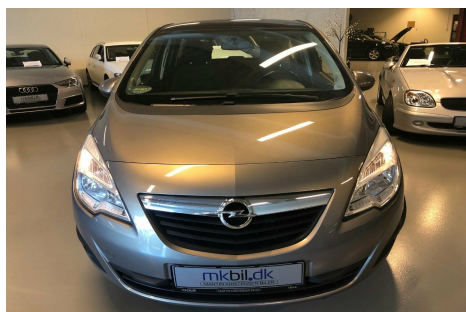

Opel Meriva · 1,4 · T 120 Enjoy

Pris: 55.000,-

Type:	Personvogn
Modelår:	2010
1. indreg:	10/2010
Kilometer:	219.000 km.
Brændstof:	Benzin
Farve:	Gråmetal
Antal døre:	5

+++BEMÆRK AT DER HER ER TALE OM ET AFHENTNINGSTILBUD/ENGROSSALG!+++ · AFHENTNINGSTILBUD ER TYPISK BILER SOM VI HAR FÅET I BYTTE OG SOM IKKE PASSER IND I VORES ØVRIGE BILSORTIMENT+++ ·+++DER SÆLGES KUN TIL CVR.NUMMER HVILKET BETYDER AT DER IKKE ER GARANTI/REKLAMATIONSRET PÅ DEN PÅGÆLDENDE BIL+++ ·+++VIGTIG VIGTIG KONTAKT OS PÅ TLF. 51709180/MARTIN@MKBIL.DK INDEN FREMVISNING DA VI KUN HAR ÅBENT EFTER AFTALE. I SOM KUNDE OPNÅR DERMED EN MERE FORBEREDT BETJENING SAMT AT DEN PÅGÆLDENDE BIL ALTID STÅR KLARGJORT OG KLAR TIL PRØVEKØRSEL+++ · RIGTIG FIN OG VELHOLDT MERIVA · PANORAMA GLASTAG · AIRCONDITION · TRÆK TIL KG.1.050 · SIDST SYNET (01-06-2018) (192.000 km) · fjernb. c.lås · fartpilot · kørecomputer · infocenter · startspærre · udv. temp. måler · højdejust. forsæde · el-spejle · el-ruder · cd/radio · multifunktionsrat · isofix · kopholder · splitbagsæde · træk · ikke ryger · tonede ruder · esp · abs · sædevarme · 6 airbags · +++DER TAGES IKKE EN BIL I BYTTE+++

Motor	Ydelse	Transmission	Mål	Økonomi
Volume: 1,4	Effekt: 120 HK.	Forhjulstræk	Længde: 429 cm.	Tank: 54 l.
Cylinder: 4	Moment: 175	Gear: Manuel gear	Bredde: 181 cm.	Km/l: 16,4 l.
Antal ventiler: 16	Topfart: 188 km/t.		Højde: 162 cm	Ejeravgift:
	0-100 km/t.: 11,50 sek.		Vægt: 1.320 kg.	DKK 1.260
				Produktionsår:
				-