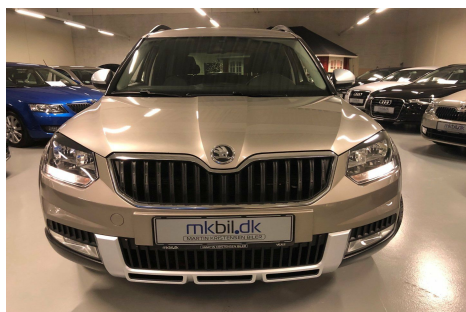

# Skoda Yeti Outdoor · 1,4 · TSi 122 Ambition GreenTec

## Pris: 189.900,-

Type:	Personvogn
Modelår:	2014
1. indreg:	04/2014
Kilometer:	67.000 km.
Brændstof:	Benzin
Farve:	Beigemetallak
Antal døre:	5

RIGTIG SMART BIL MED HØJ INDSTIGNING OG LAVE DRIFTSOMKOSTNINGER · WEBASTO BENZINFYR · Cappuccino Beige Metallak · 122hk! · 16" SOMMER-ALUFÆLGE · 1 EJERS PRIVAT BIL MED ALLE SERVICE OVERHOLDT · AFTAGELIGT TRÆK TIL KG.1.300 · AMBITION PLUS-PAKKE · ORG. COLUMBUS NAVIGATION · AKUSTISK PARKERINGSSENSOR BAG · FORSKYDELIGE BAGSÆDER · TIDLIGERE UNDERVOGNSBEHANDLET · 6 gear · 2 zone klima · køl i handskerum · fjernb. c.lås · fartpilot · kørecomputer · startspærre · udv. temp. måler · sædevarme · højdejust. forsæder · tågelygter · splitbagsæde · kopholder · isofix · armlæn · læderrat · el-spejle m/varme · 4x el-ruder · abs · esp · mørktonede ruder i bag · ikke ryger · service ok · 7 airbags · tagræling · automatisk start/stop · +++VIGTIG VIGTIG KONTAKT OS PÅ TLF. 51709180/MARTIN@MKBIL.DK INDEN FREMVISNING DA VI KUN HAR ÅBENT EFTER AFTALE. I SOM KUNDE OPNÅR DERMED EN MERE FORBEREDT BETJENING SAMT AT DEN PÅGÆLDENDE BIL ALTID STÅR KLARGJORT OG KLAR TIL PRØVEKØRSEL+++ · +++FORHØR DIG OM VORES FINANSIERINGSTILBUD MED OG UDEN UDBETALING+++ · +++VI KØRER MED ET SUPER LAVT RENTENIVEAU+++ · +++ HUSK VI TAGER GERNE DIN BIL I BYTTE+++.

Motor	Ydelse	Transmission	Mål	Økonomi
Volume: 1,4	Effekt: 122 HK.	Forhjulstræk	Længde: 422 cm.	Tank: 55 l.
Cylinder: 4	Moment: 200	Gear: Manuel gear	Bredde: 179 cm.	Km/l: 15,6 l.
Antal ventiler: 16	Topfart: 185 ktm/t.		Højde: 165 cm	Ejeravgift: DKK 1.260
	0-100 km/t.: 10,60 sek.		Vægt: 1.395 kg.	Produktionsår: -