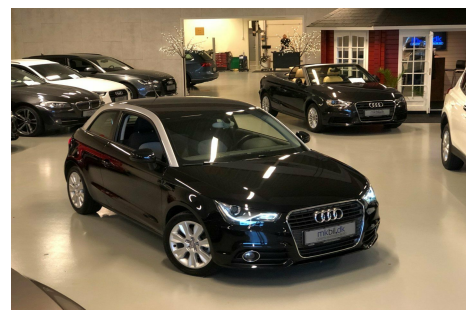

## Audi A1 · 1,4 · TFSi 122 Ambition S-tr.

**Pris: 145.900,-**

Type:	Personvogn
Modelår:	2011
1. indreg:	11/2010
Kilometer:	111.000 km.
Brændstof:	Benzin
Farve:	Sort
Antal døre:	3

RIGTIG FIN LILLE BIL MED S-TRONIC OG XENON/LED KØRELYS · aut.gear/S-tronic · 122HK · 2011 MODEL! · TOPMODELLEN "AMBITION" · 16" ALUFÆLGE · KLIMAANLÆG · AFTAGELIGT TRÆK TIL KG.1.200 · SMART 2 FARVET INTERIØRE I DELLÆDER · ALLE SERVICE OVERHOLDT HOS AUDI · TAGBUE I SØLV KONTRASTFARVE · INDVENDIG LED LYS-PAKKE · fjernb. c.lås · startspærre · regnsensor · udv. temp. måler · højdejust. forsæder · tågelygter · splitbagsæde · læderrat · isofix · ikke ryger · tonede ruder · cd/radio · el-spejle · el-ruder · automatisk lys · abs · esp · 6 airbags · +++VIGTIG VIGTIG KONTAKT OS PÅ TLF. 51709180/MARTIN@MKBIL.DK INDEN FREMVISNING DA VI KUN HAR ÅBENT EFTER AFTALE. I SOM KUNDE OPNÅR DERMED EN MERE FORBEREDT BETJENING SAMT AT DEN PÅGÆLDENDE BIL ALTID STÅR KLARGJORT OG KLAR TIL PRØVEKØRSEL+++ · +++FORHØR DIG OM VORES FINANSIERINGSTILBUD MED OG UDEN UDBETALING+++ · +++VI KØRER MED ET SUPER LAVT RENTENIVEAU+++ · +++ HUSK VI TAGER GERNE DIN BIL I BYTTE+++.