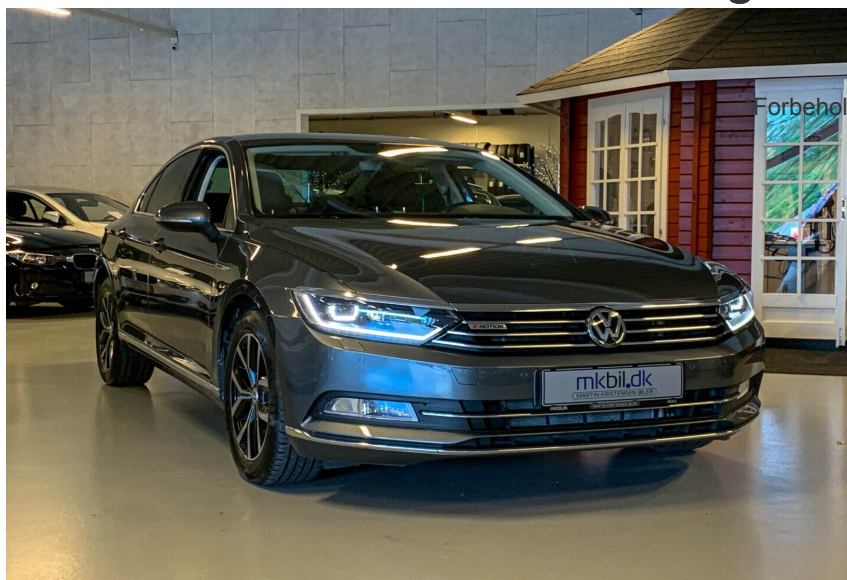

VW Passat · 2,0 · TDi 240 Highl. DSG 4M

Pris: 289.900,-

Forbehold for indtastnings og beregningsfejl.

Type:	Personvogn
Modelår:	2016
1. indreg:	08/2015
Kilometer:	108.000 km.
Brændstof:	Diesel
Farve:	Gråmetal
Antal døre:	4