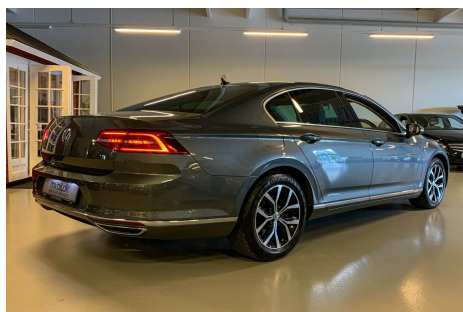

VW Passat · 2,0 · TDi 240 Highl. DSG 4M

Pris: 289.900,-

Forbehold for indtastnings og beregningsfejl.

Type:	Personvogn
Modelår:	2016
1. indreg:	08/2015
Kilometer:	108.000 km.
Brændstof:	Diesel
Farve:	Gråmetal
Antal døre:	4